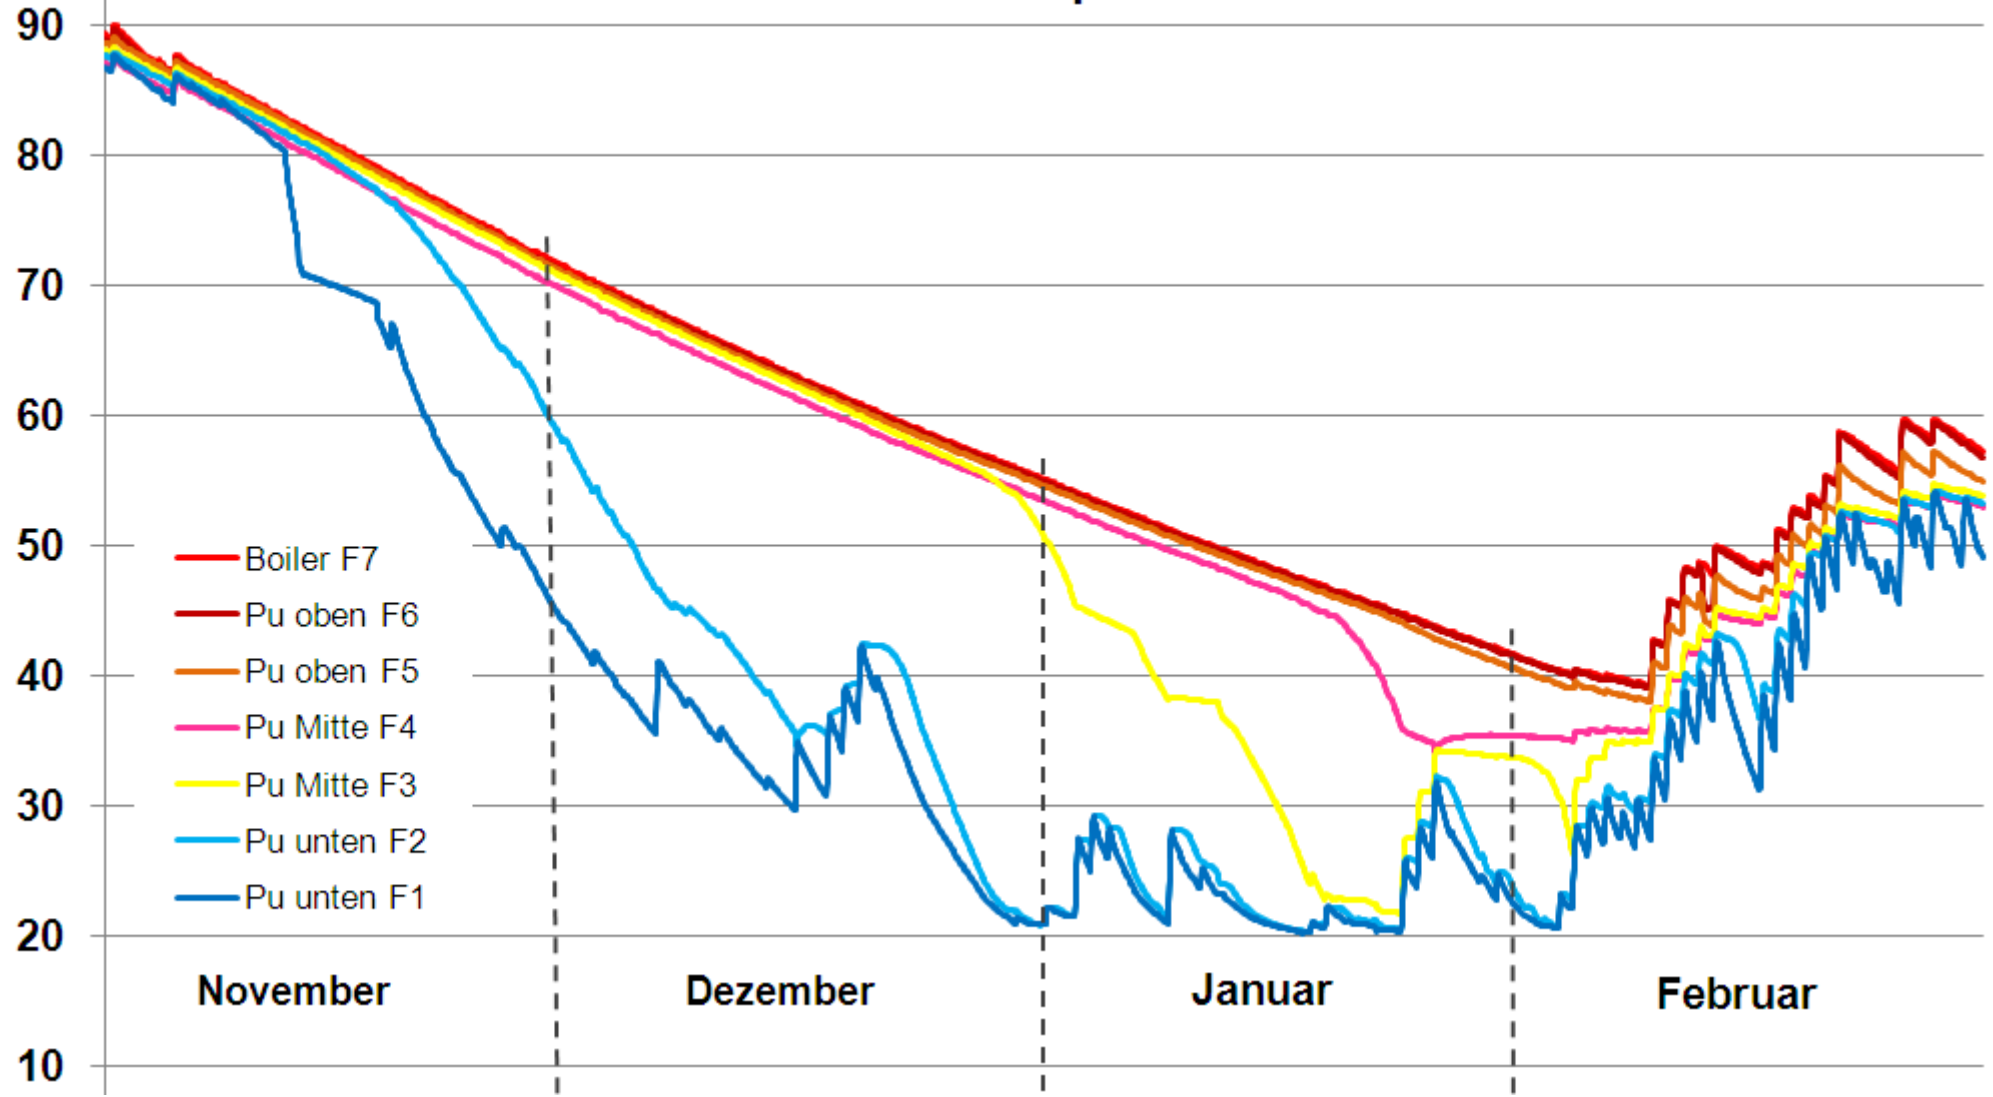

Sonnenhaus Lehner Puffertemperaturen im Winter 2007 / 08

Schichtladung manuell

Vergleich: